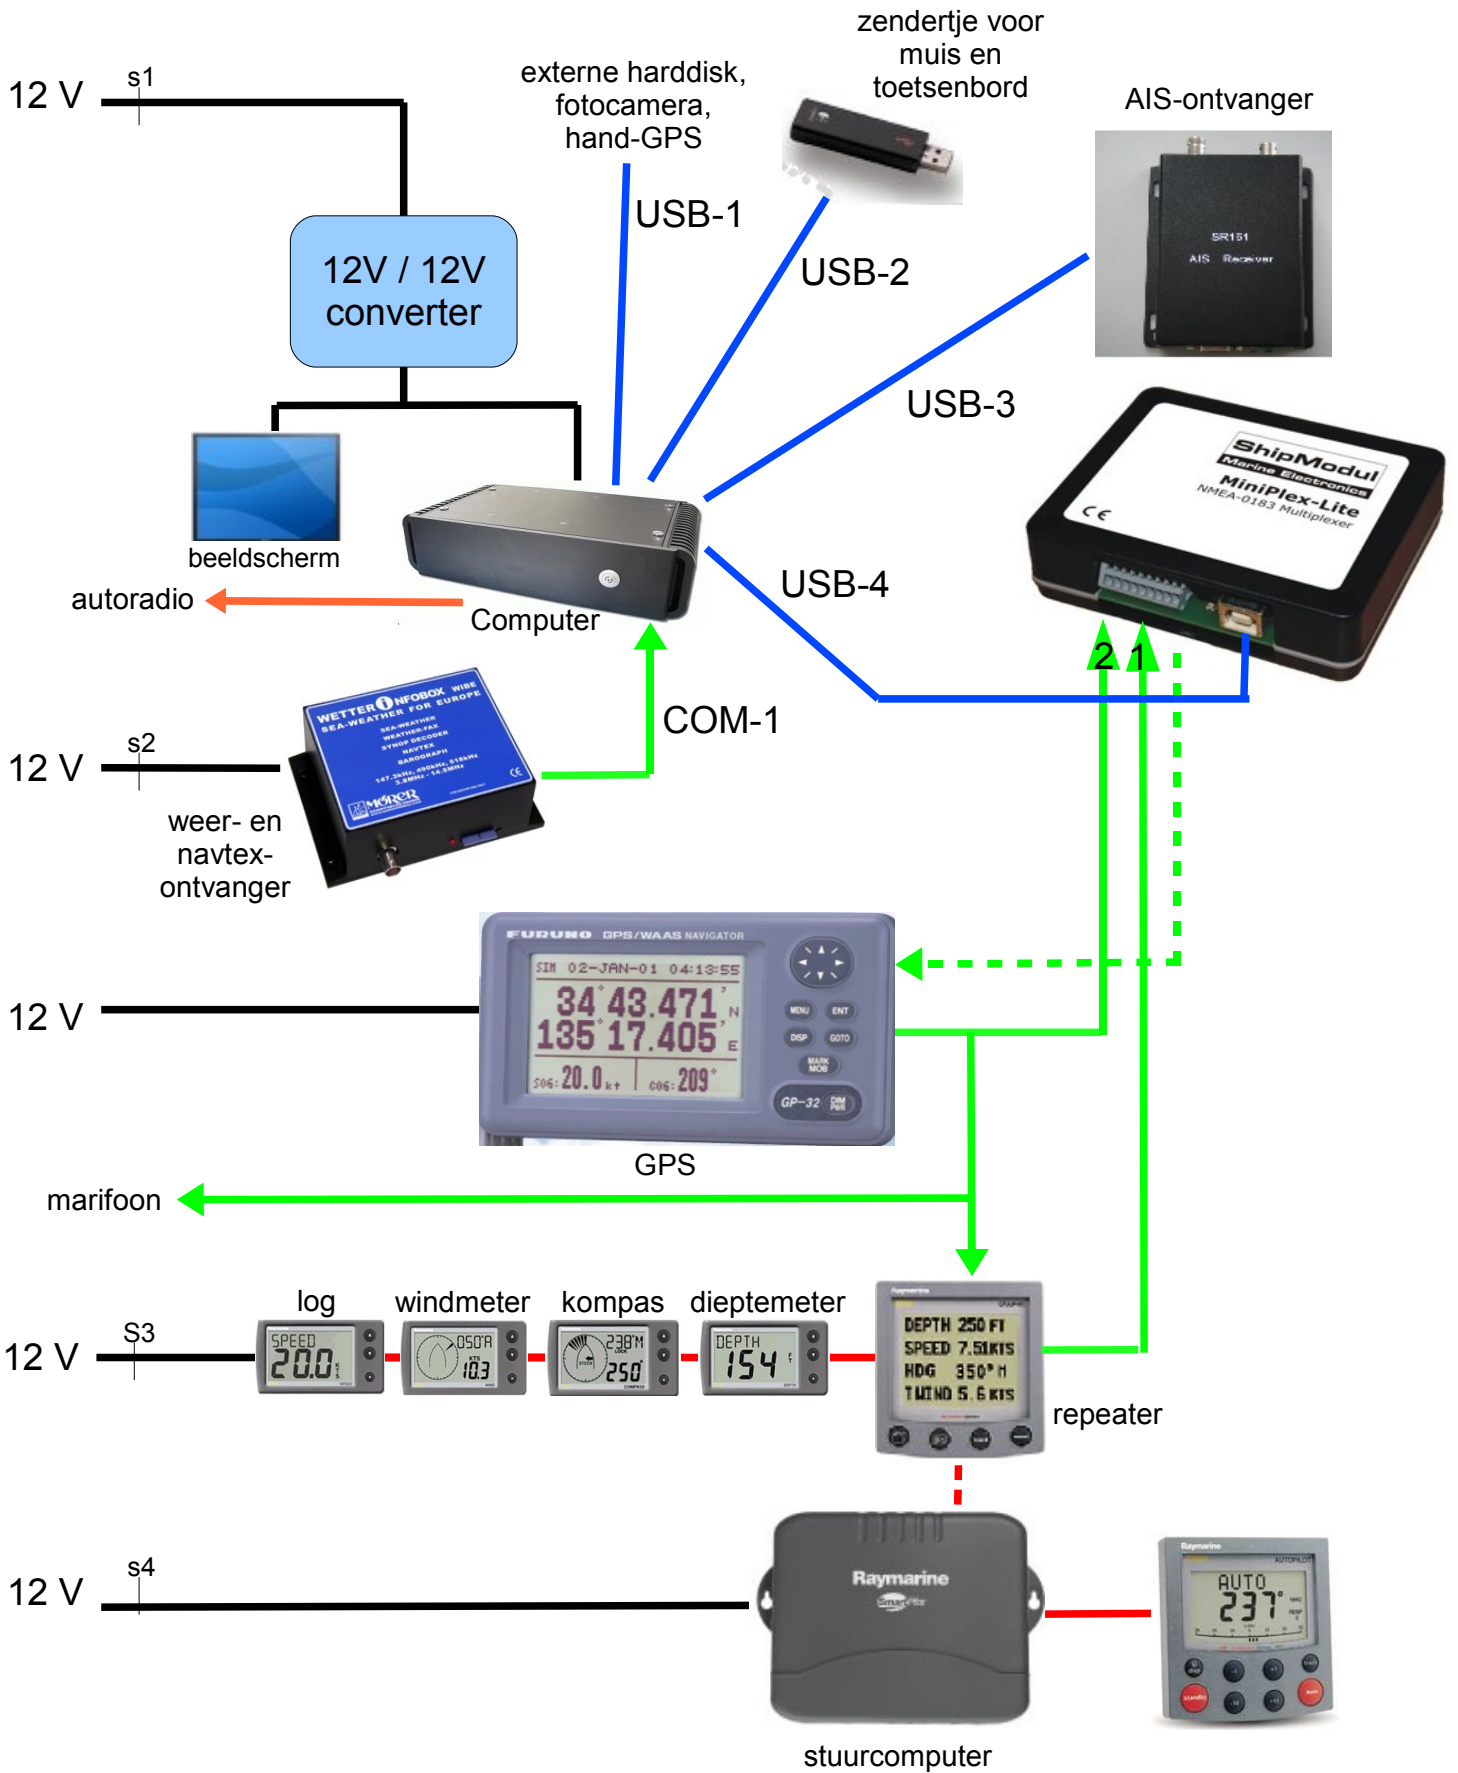

Aansluitschema apparatuur van de "Wisseling"

- voedingsspanning
- SeaTalk
- NMEA-data
- USB-verbinding
- audio-verbinding

- - - SeaTalk – zonder +12 draad
- - - NMEA-data